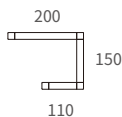

*Dimensions: (D) 200 x (H) 280mm

WM-2028L
(Left side)

WM-2028R
(Right side)

WM-2028T
(Extension link)

WM-2028-60
Dimensions:
(L) 600
(D) 200
(H) 280

**WM2-2028
Wall-Mounted 2-Tier Shelf Cube Frame**

*Dimensions: (D) 200 x (H) 542mm

WM15L-T
(Extension link)

Dimensions:
(L) 900
(D) 150
(H) 150

WM20L

* Depth: 200mm

WM15L-L
(Left side)

WM15L-R
(Right side)

WM15L-T
(Extension link)

Dimensions:
(L) 1182
(D) 200
(H) 150

WM20L-CBP

Wall-Mounted Shelf Frame, with side panel

* Dimensions: (D) 200 x (H) 150mm

WM15L-L
(Left side)

WM15L-R
(Right side)

WM15L-T
(Extension link)

Dimensions:
(L) 800
(D) 200
(H) 150

Dimensions:
(L) 1182
(D) 200
(H) 150

Wall-Mounted Towel & Hook Frame

- * Keyhole fixing
- * For glass or wooden shelf panel

WM2011
Wall-Mounted Towel Hanger & Hook Frame

* Dimensions: (D) 200 / 110 x (H) 150mm

WM2011-L
(Left side)

WM2011-R
(Right side)